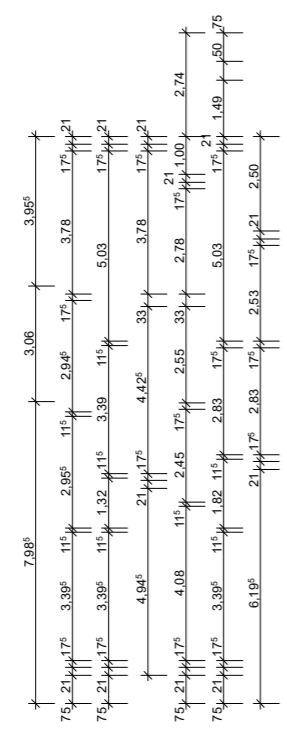

Alle Tragenden Bauteile
F - 90

Nachtrag 12. Wohnung und größerer Carport

Neubau eines 11-Familienhauses, eines Einfamilienhauses und Carport's Klingenhagen, 33397 Rietberg

Bauherr Heinrich Krähenhorst Hochbau GmbH
Haselhorststraße 50
33397 Rietberg