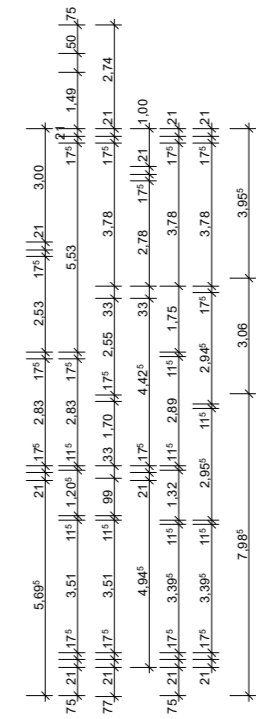

Alle Tragenden Bauteile
F - 90

Nachtrag 12. Wohnung und größerer Carport

Neubau eines 11-Familienhauses, eines Einfamilienhauses und Carport's Klingenhagen, 33397 Rietberg

Bauherr Heinrich Krähenhorst Hochbau GmbH
Haselhorststraße 50
33397 Rietberg