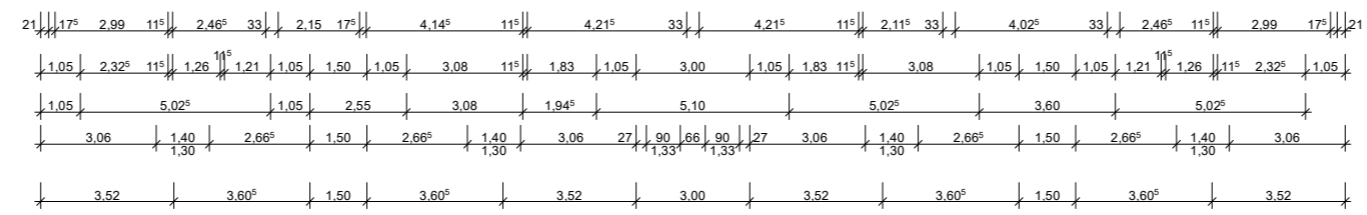

Alle Tragenden Bauteile
F - 90

Nachtrag 12. Wohnung und größerer Carport

Neubau eines 11-Familienhauses, eines Einfamilienhauses und Carport's Klingenhagen, 33397 Rietberg

Bauherr Heinrich Krähenhorst Hochbau GmbH
Haselhorststraße 50
33397 Rietberg