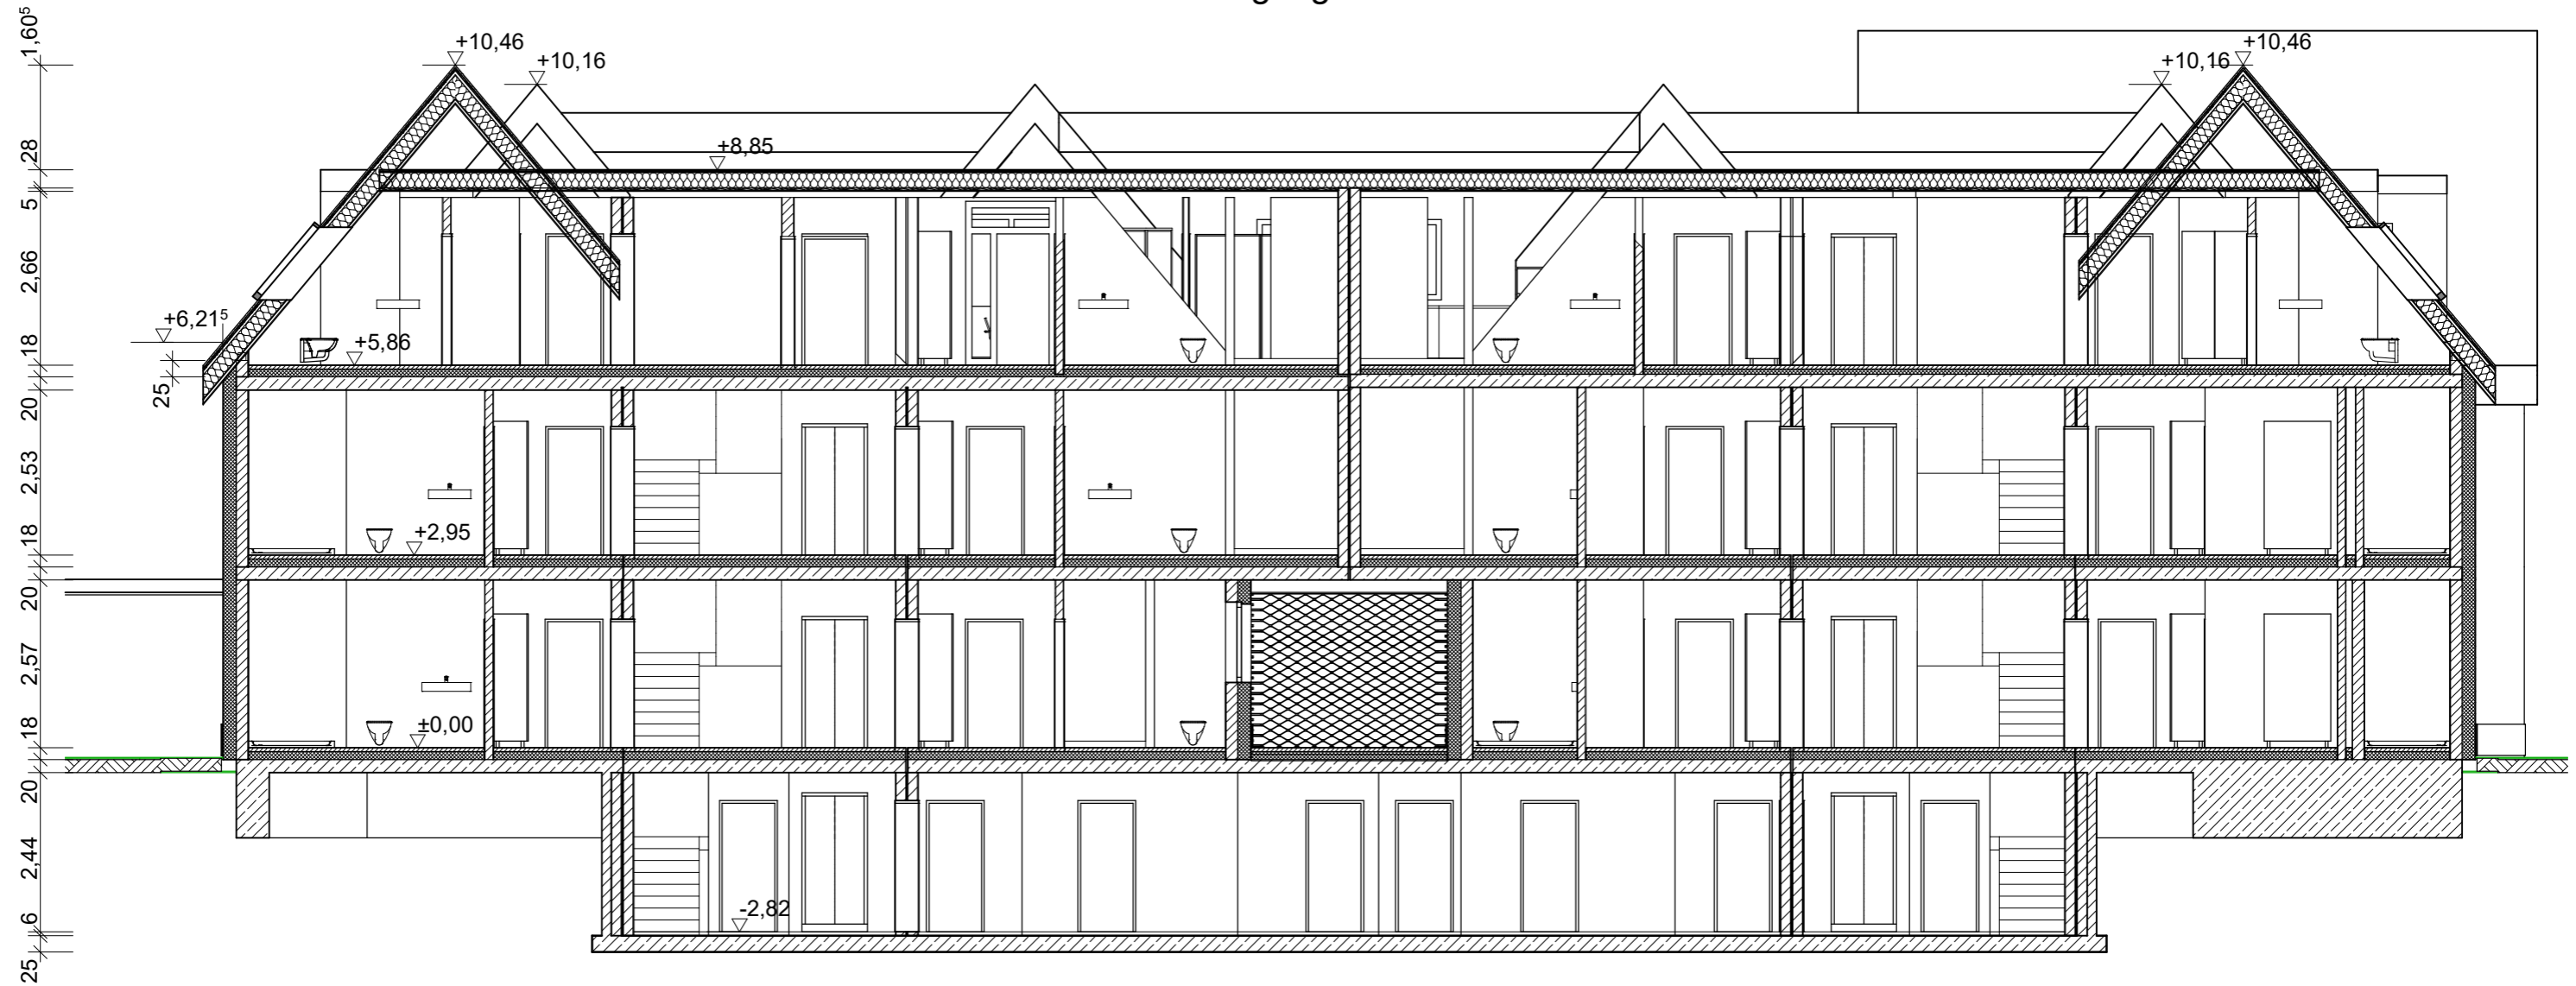

Dachneigung 50°

**Neubau eines 11-Familienhauses,
eines Einfamilienhauses und Carport's**
Klingenhagen , 33397 Rietberg

Bauherr Heinrich Krähenhorst Hochbau GmbH
Haselhorststraße 50
33397 Rietberg

Architekt Dipl.Ing. Architekt
Ulrich Schönebeck
Graf-Johannes-Straße 8
33397 Rietberg

Schnitt 1

M. 1 : 100