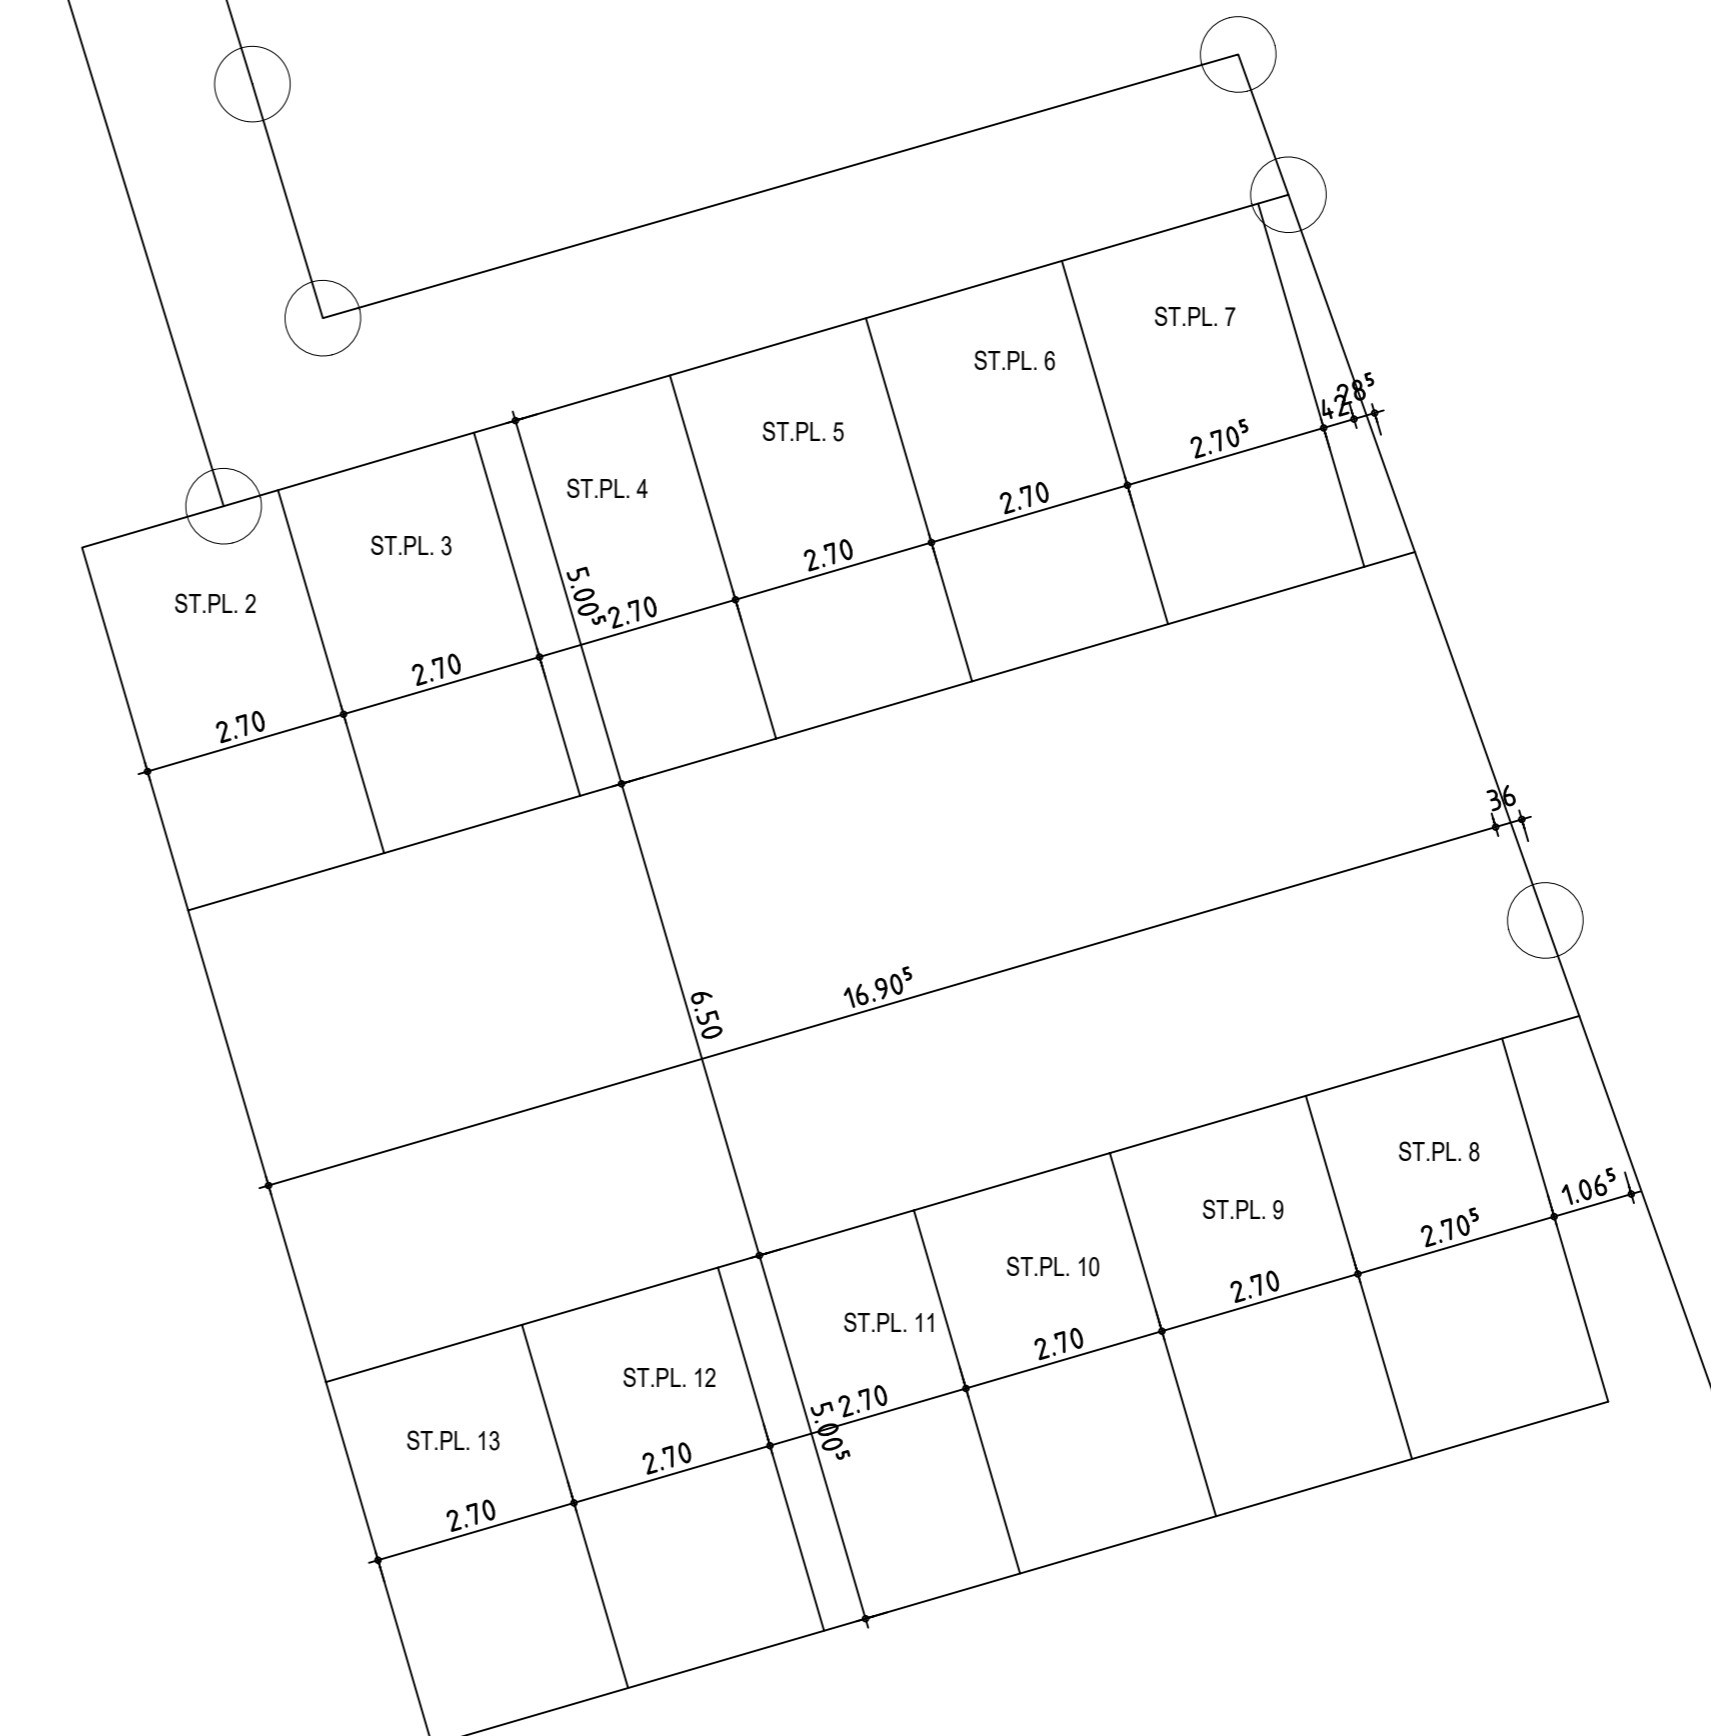

**GRUNDRISS
ERDGESCHOSS**

 ARCHITEKTURBÜRO GELLER DIPL. ING. JAN MARIUS GELLER, ARCHITEKT AKW		
BISMARCKSTR. 68a, 33330 GUTERSLOH TEL. 05241 / 505-8636 JMGELLER@GMX.NET		
BAUHERR:	STEFAN KRAHENHORST HASELHORSTSTR. 50 33397 RIETBERG	BEARBEITET JMG
OBJEKT:	NEUBAU KITA MIT FAHRRADGARAGE KIRCHPLATZ 12 33449 LANGENBERG	PLAN NR. 3
ZEICHNUNG:	GRUNDRISS ERDGESCHOSS	MASS-STAB 1:100
ARCHITEKT	BAUHERR	DATUM 05.09.2023